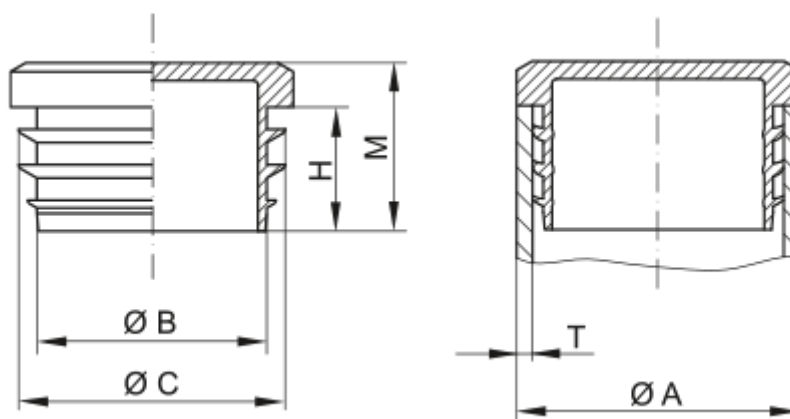

Varenummer: 59GPN320GL1212

Beskrivelse: KLEE Endeprop for rør GPN 320 - 12 (Væg tykkelse 1-2)

## Mål

A = 12

B = 7

C = 10.5

H = 11

M = 15

T = 1-2